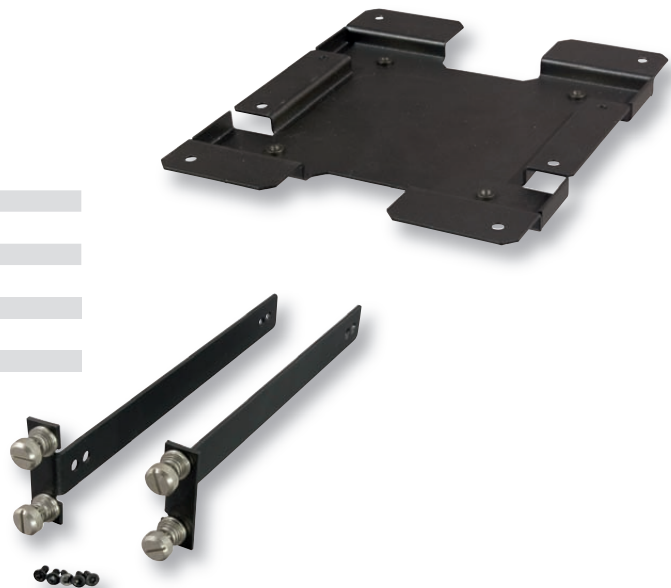

CONNEX DVI HDMI Extender CMV Zubehör

ANWENDUNG KOMPAKT

- ✓ CONNEX DVI HDMI Extender

INFO KOMPAKT

- ➔ Speziell abgestimmt auf CMV Serie

CODE	BESCHREIBUNG
18270005	VESA Halterung 100x100 für zwei Extender
18270002	Steckadapter DVI < > HDMI
16020047	Adapter zur Montage in Fiberfox 19" Frame

31500023	3m DVI(m) 24+1 DVI(m) 24+1
31500025	10m DVI(m) 24+1 DVI(m) 24+1
31500024	5m HDMI(m) 19pol DVI(m) 18+1 vergoldet
31500022	3m HDMI(m) HDMI(m) vergoldet