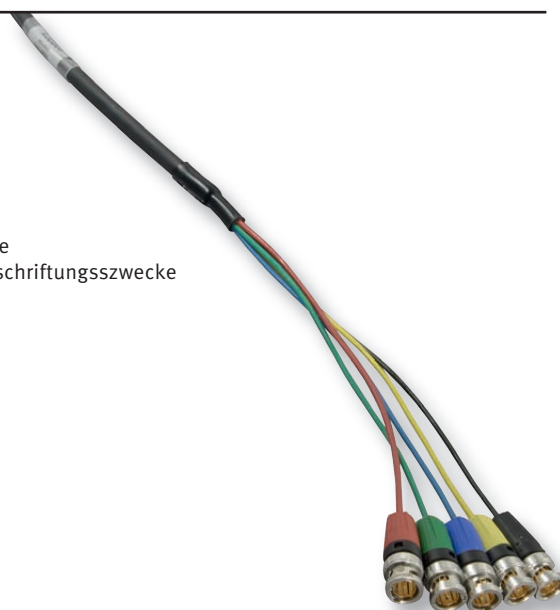

VIDEO

MULTICOREKABEL

BESCHREIBUNG

Video Multicorekabel sind seit Jahren bewährte Verbindungskabel in den Kamerasystemen der führenden Hersteller wie Sony, JVC, Thomson oder vielen anderen. Bei der

Triaxtechnik übernehmen Innenleiter und Außenleiter das kodierte Gesamtsignal. CONNEX bietet auch hier leistungsfähige und vor allem robuste Leitungen an. Egal ob

digital oder analog, ob klassisch BNC oder neuere Push-Pull Technik – CONNEX Video Multicorekabel zeichnen sich immer durch langlebige Qualität aus.

CONNEX Video Multicorekabel Analog 75 Ohm

ANWENDUNG KOMPAKT

✔ Studio ✔ Live Betrieb ✔ Ü-Wagen

INFO KOMPAKT

- Fertig konfektioniert
- EUROCABLE, schwarz, Mantel PVC TM2, 3x75 Ohm oder 5x75 Ohm
- Innenleiter farbcodiert
- Auflösung (ca. 0,25m) mit Klebeschrumpfschlauch an der Übergangsstelle
- 2x Schrumpfschlauch klar an den Enden, davon 1x ungeschumpft für Beschriftungszwecke
- NEUTRIK BNC rearTWIST Steckverbinder, Knickschutz farblich codiert

CONNEX Video Multicorekabel HD Digital 75 Ohm

ANWENDUNG KOMPAKT

✔ Studio ✔ Live Betrieb ✔ Ü-Wagen

INFO KOMPAKT

- Fertig konfektioniert
- EUROCABLE, schwarz, Mantel PVC, halogenfrei, 5x 75 Ohm
- Auflösung (ca. 0,25m) mit Klebeschrumpfschlauch an der Übergangsstelle
- 2x Schrumpfschlauch klar an den Enden, davon 1x ungeschumpft für Beschriftungszwecke
- NEUTRIK Push Pull Steckverbinder in rot, grün, blau, gelb, schwarz